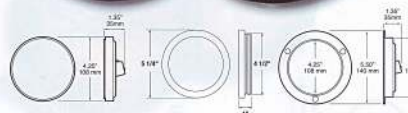

817KCR-3 / 818KCR-3 Piranha 4" - Redondo

Función: Luz Stop, Direccional, y Marcador (Lente Claro y Luz Roja) Kits

- Disponible en Kit, con Montaje Grommet o Flange, y Conector AMP.
- Kit, con ambas características Rojo-Diodos, y Lente Claro, dan al dueño-operator, diferente apariencia
- Cumple con los Requerimientos FMVSS 108 (Normas Federales en E.U.)
- Ofreciendo larga duración, y menos costos a la flotilla o dueño-operator.