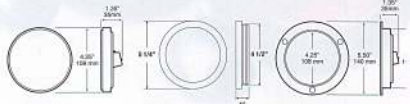

LUCES PARA SEGURIDAD Y APARIENCIA A PRECIOS DE OFERTA ESPECIAL

Nueva "Serie 3" LED, ofreciendo rendimiento superior, a precios bien competitivos en el Mercado Global y "Made In USA"

817KR-3 / 818KR-3 Piranha 4" Redondo

Función: Luz Stop, Direccional, y Marcador Kits

- Disponible en Kit y también con Montaje Grommet o Flange, y Conector AMP.
- Cumple con los Requerimientos FMVSS 108 (US Normas Federales)
- Con Características Opticas produciendo gran dispersión de luz, dando seguridad y cumpliendo con las Normas Federales en E.U.
- Ofreciendo larga duración, y menos costos a la flotilla o dueño-operator.

4208K / 4208KF - Piranha 4" - Redondo

Función: Luz Auxiliar, y Direccional Kits

- Disponible en Kit, con Montaje Grommet o Flange, y Conector AMP.
- Con Características Opticas produciendo mejor dispersión de luz, dando seguridad, y embellecimiento al vehículo, y cumpliendo con las Normas de Seguridad.
- Ofreciendo larga duración, y menos costos a la flotilla o dueño-operator.

817KCR-3 / 818KCR-3 Piranha 4" - Redondo

Función: Luz Stop, Direccional, y Marcador (Lente Claro y Luz Roja) Kits

- Disponible en Kit, con Montaje Grommet o Flange, y Conector AMP.
- Kit, con ambas características Rojo-Diodos, y Lente Claro, dan al dueño-operator, diferente apariencia
- Cumple con los Requerimientos FMVSS 108 (Normas Federales en E.U.)
- Ofreciendo larga duración, y menos costos a la flotilla o dueño-operator.